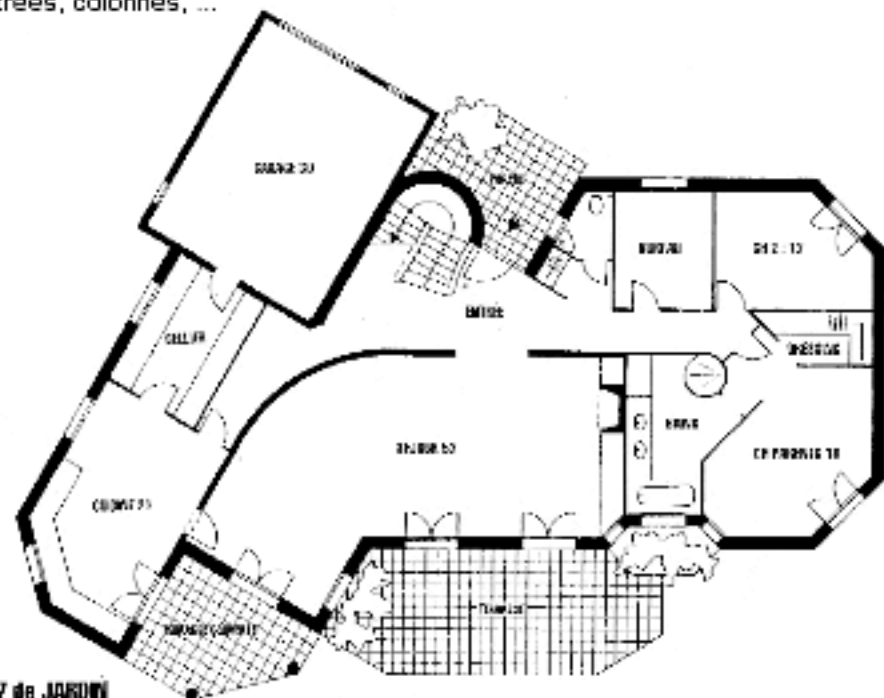

VIVIANE

4 CHAMBRES | bureau - 4 Faces - façade 23 m -

Une maison en L oblique pour protéger la terrasse de la Tramontane.

Un porche courbe dessert l'entrée avec un très bel escalier galbé. Accès facile au bureau.

Le grand séjour avec son coin repas en relation facile avec la terrasse couverte et la cuisine (ouverte ou fermée)

La partie nuit des parents avec penderie et salle de bains privatives.

Une chambre d'amis au rez et 2 chambres d'enfants à l'étage.

Ce modèle comprend des prestations spéciales différentes du descriptif de base : menuiseries cintrées, colonnes, ...

REZ de JARDIN

ÉTAGE

COTÉ RUE

COTÉ JARDIN

Surface HABITABLE : 198 m²

Surface UTILE : 246 m²