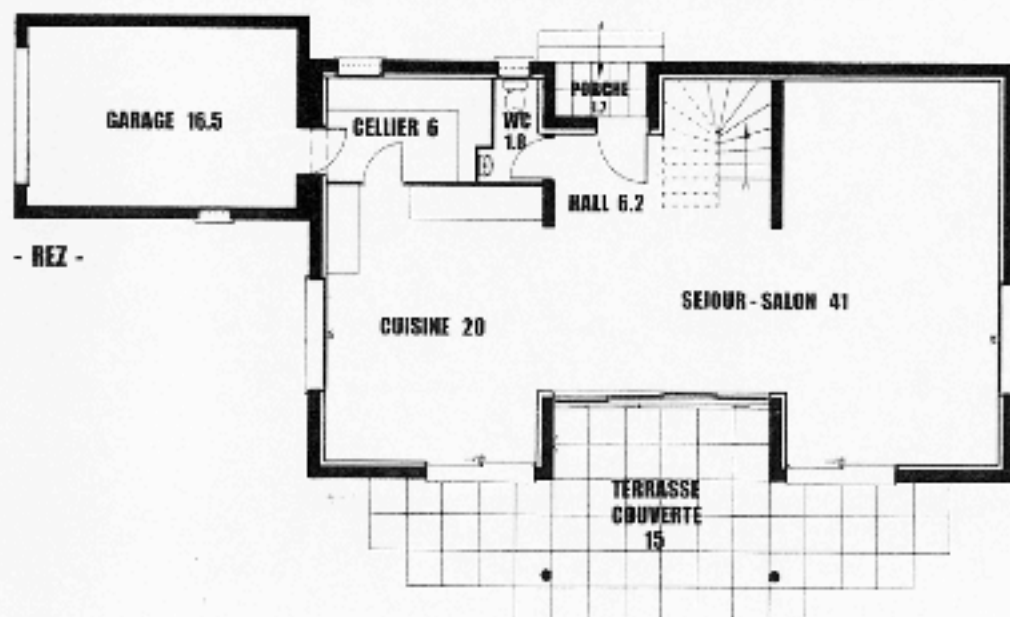

MAISON TENAND

3 CHAMBRES.+ BUREAU-MEZZA - ÉTAGE - 4 Faces - façade 18 m

Une maison avec beaucoup d'espace et de lumière. S adapte à la plupart des terrains.

Le rez très spacieux se prolonge par une terrasse centrale commune à l'espace cuisine - séjour - salon

La mezzanine - bureau de l'étage donne sur le séjour ce qui intensifie la notion d'espace du séjour.

Le décroché de la terrasse entièrement vitré sur 2 niveaux illumine l'étage

Partie nuit avec 3 grandes chambres

Pergola agrémentant la façade

Possibilité d'extension du rez en créant une chambre supplémentaire et sa salle d'eau

Forme, emplacement et surface du garage à redéfinir éventuellement

Maison évolutive pouvant s'adapter aux besoins de chacun.

- ETAGE -

- REZ -

Surface HABITABLE : 140 m²

Surface UTILE : 173 m²