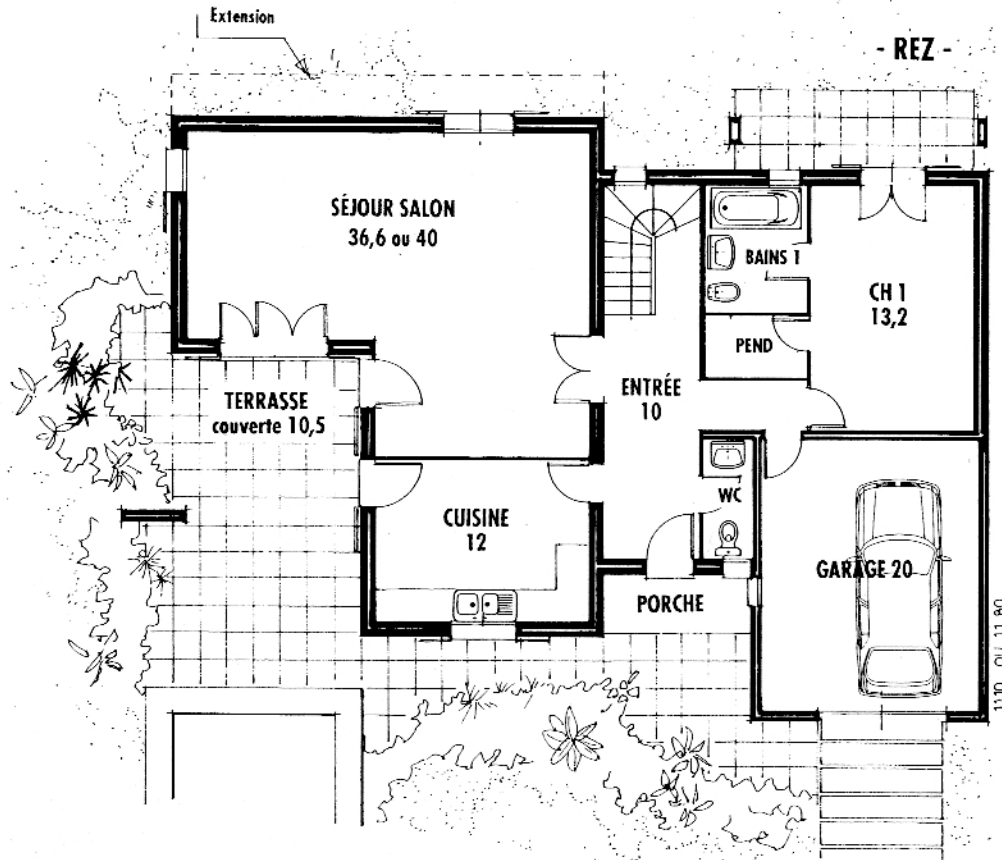

Une maison ample avec une façade tournée vers le soleil.
 Une grande terrasse couverte largement ouverte sur le séjour et
 la cuisine. Une chambre pour les parents avec leur salle de bain
 privative et leur penderie au rez de chaussée. A l'étage 3
 chambres d'enfants avec leur salle de bain.

Ce modèle existe aussi en 105 m² habitables avec 3 chambres.

Surface HABITABLE : 121 ou 125 m²
Surface UTILE : 154 ou 159 m²

3 ou 4 CHAMBRES - 3 Faces 15m - LA CARDINA

(Le Chardonneret)